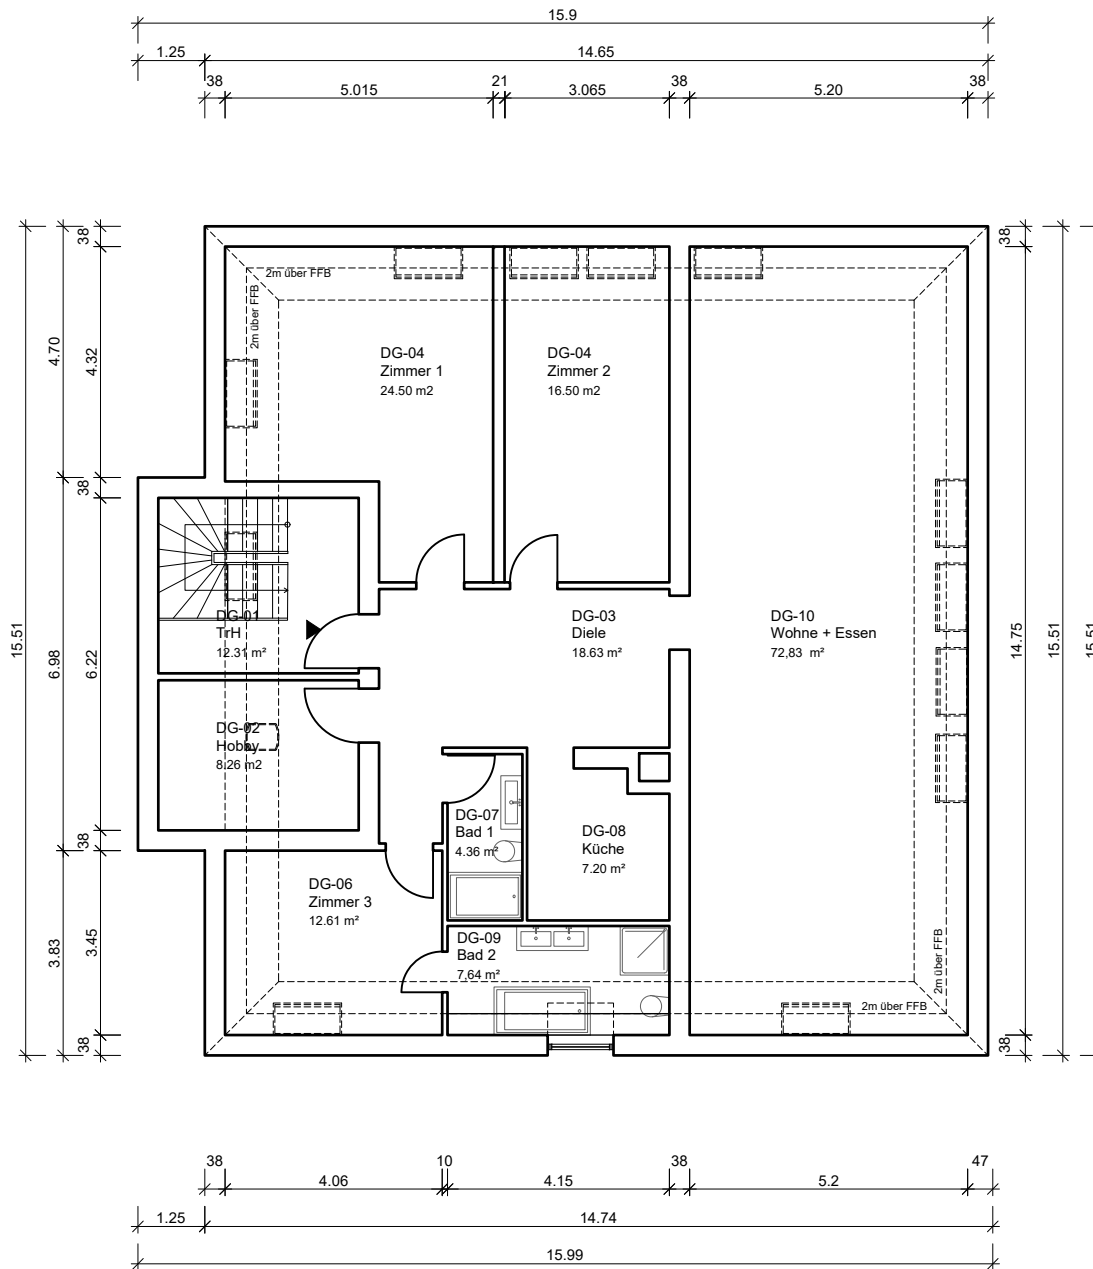

Gartenhaus

0 1 2 3 4 5 Hinweis: Alle Maße sind ca. Maße und vor Ort zu überprüfen!

Projekt:  
200214  
Grundrisse Bestand  
Johannisberger Str. 26

Projektadresse:  
Johannisberger Str 26  
14197 Berlin

KG	GH	Geändert:	Datum:
Maßstab:	1:100		
Datum:	09.08.2020		
Bearbeitet:	MB		

**Orabzug**

0 1 2 3 4 5 Hinweis: Alle Maße sind ca. Maße und vor Ort zu überprüfen!

Projekt:  
200214  
Grundriss Umbau  
Johannisberger Str. 26

Projektadresse:  
Johannisberger Str 26  
14197 Berlin

DG	Geändert:	Datum:
Maßstab: 1:100		
Datum: 14.07.2020		
Bearbeitet: MB		